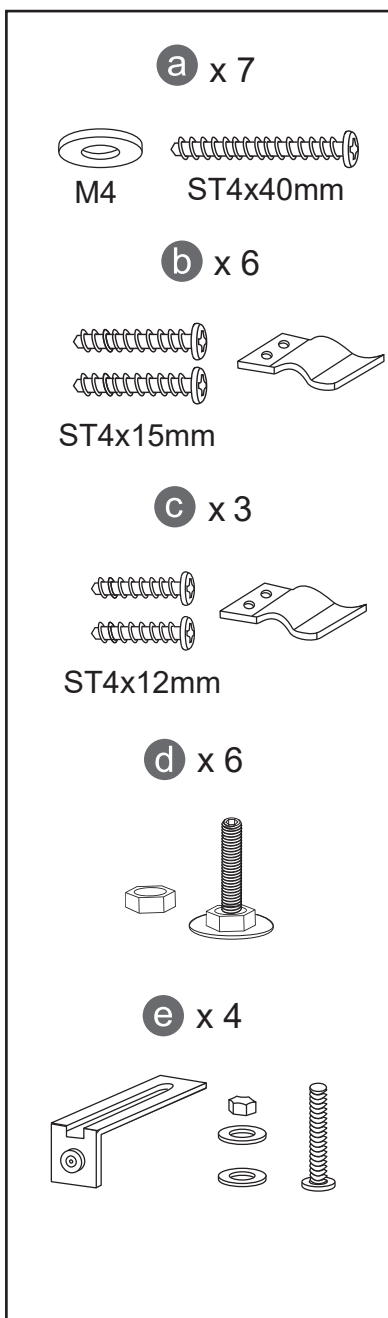

NORO®

SINGLE

Art.nr 0176

**Monteringsanvisning
Installasjon
Asennusohjeet
Installation
Instruction manual**

1

2

3

4