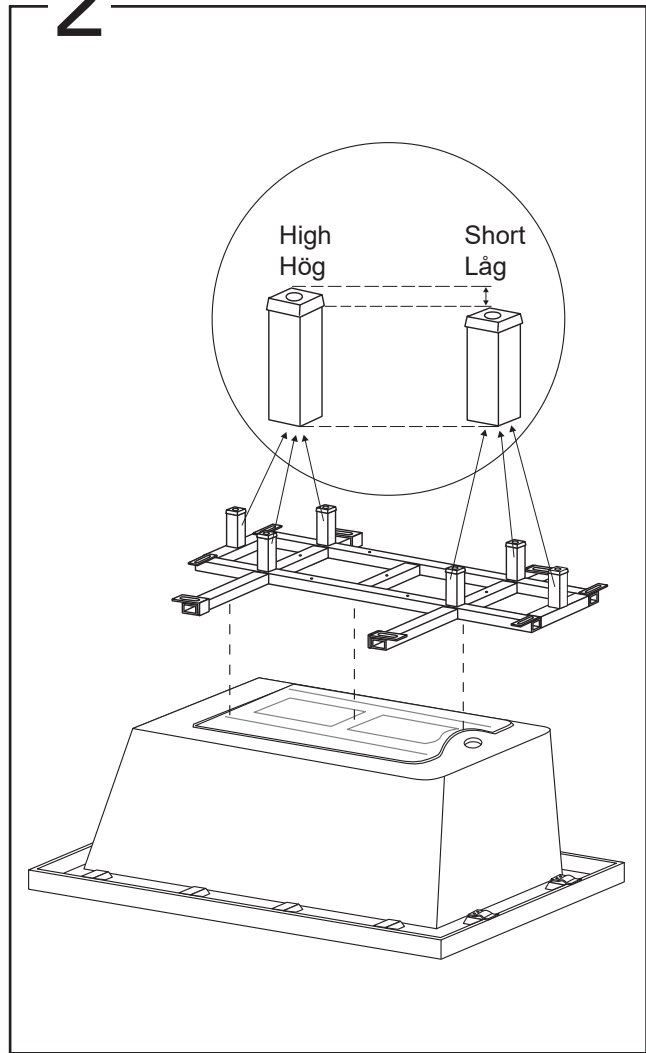

NORO®

SINGLE

Art.nr 0176

**Monteringsanvisning
Installasjon
Asennusohjeet
Installation
Instruction manual**

1

2

3

4