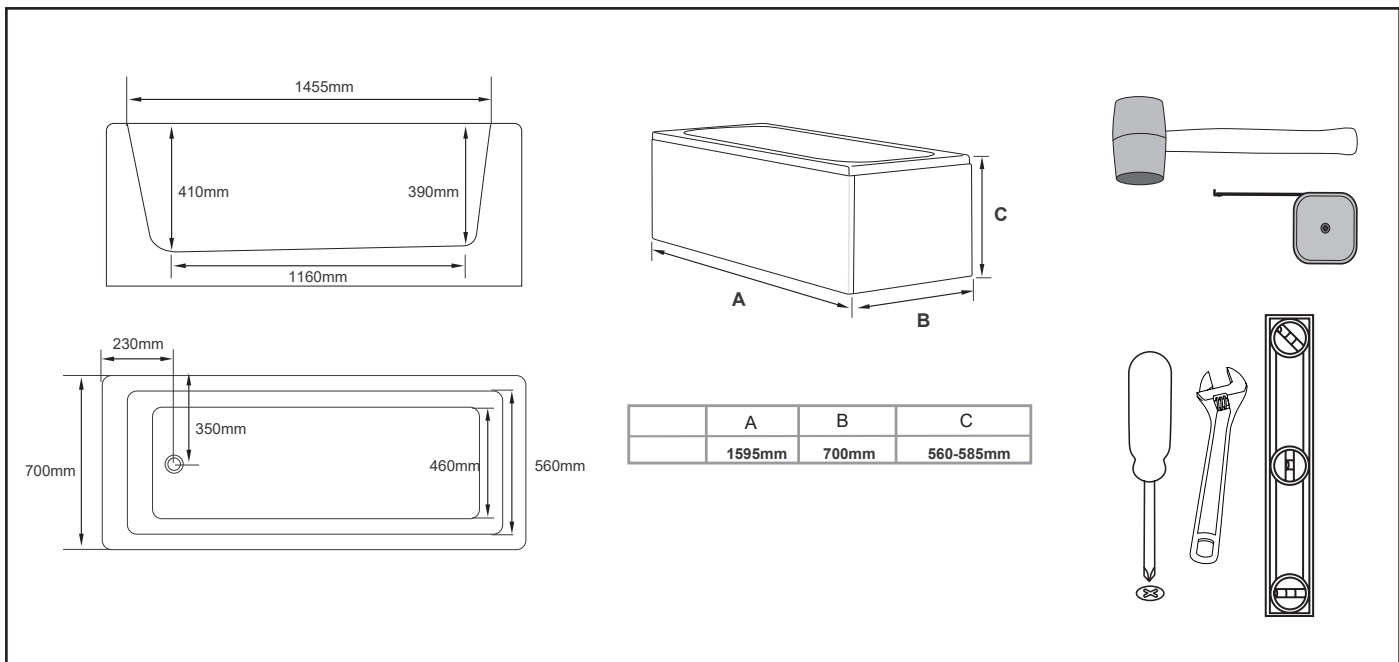

NORO®

SINGLE

Art.nr 0176

**Monteringsanvisning
Installasjon
Asennusohjeet
Installation
Instruction manual**

1

2

3

4