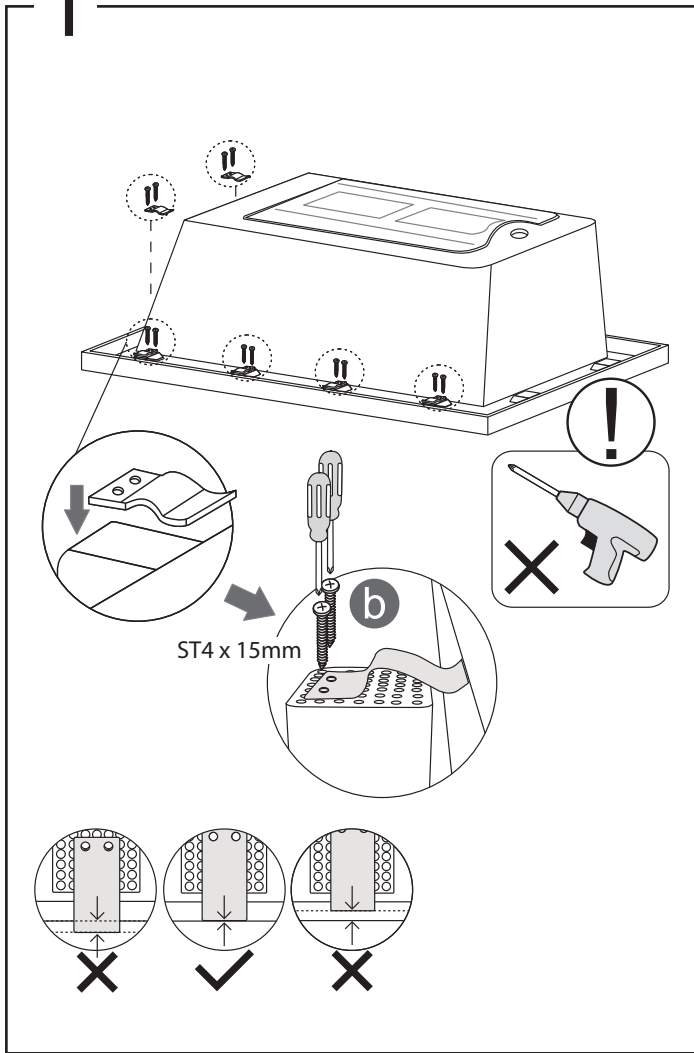

NORO®

SINGLE

Art.nr 0176

**Monteringsanvisning
Installasjon
Asennusohjeet
Installation
Instruction manual**

1

2

3

4