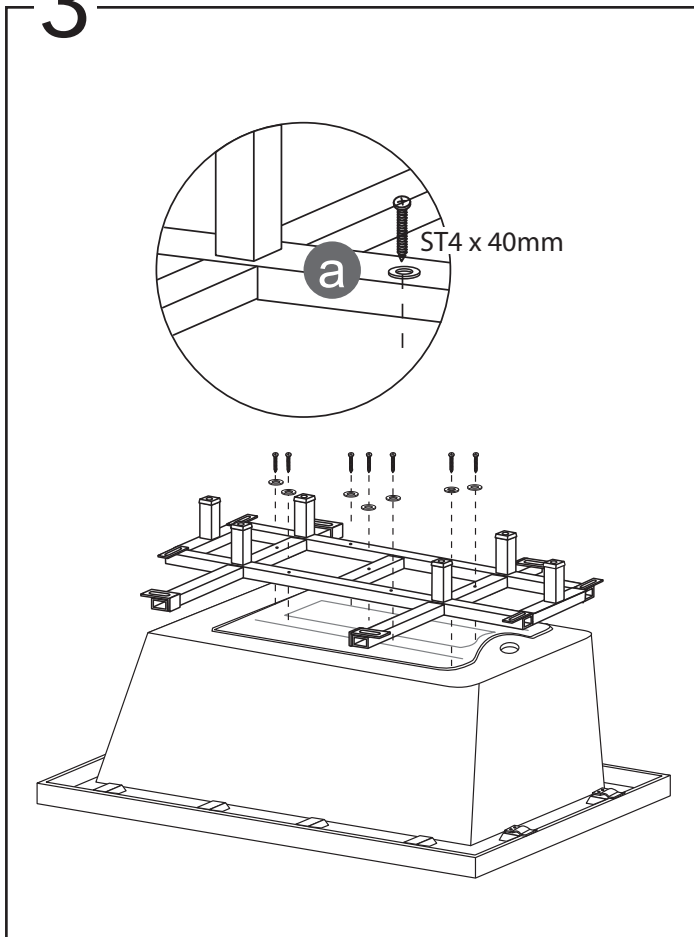

NORO®

SINGLE

Art.nr 0176

**Monteringsanvisning
Installasjon
Asennusohjeet
Installation
Instruction manual**

1

2

3

4