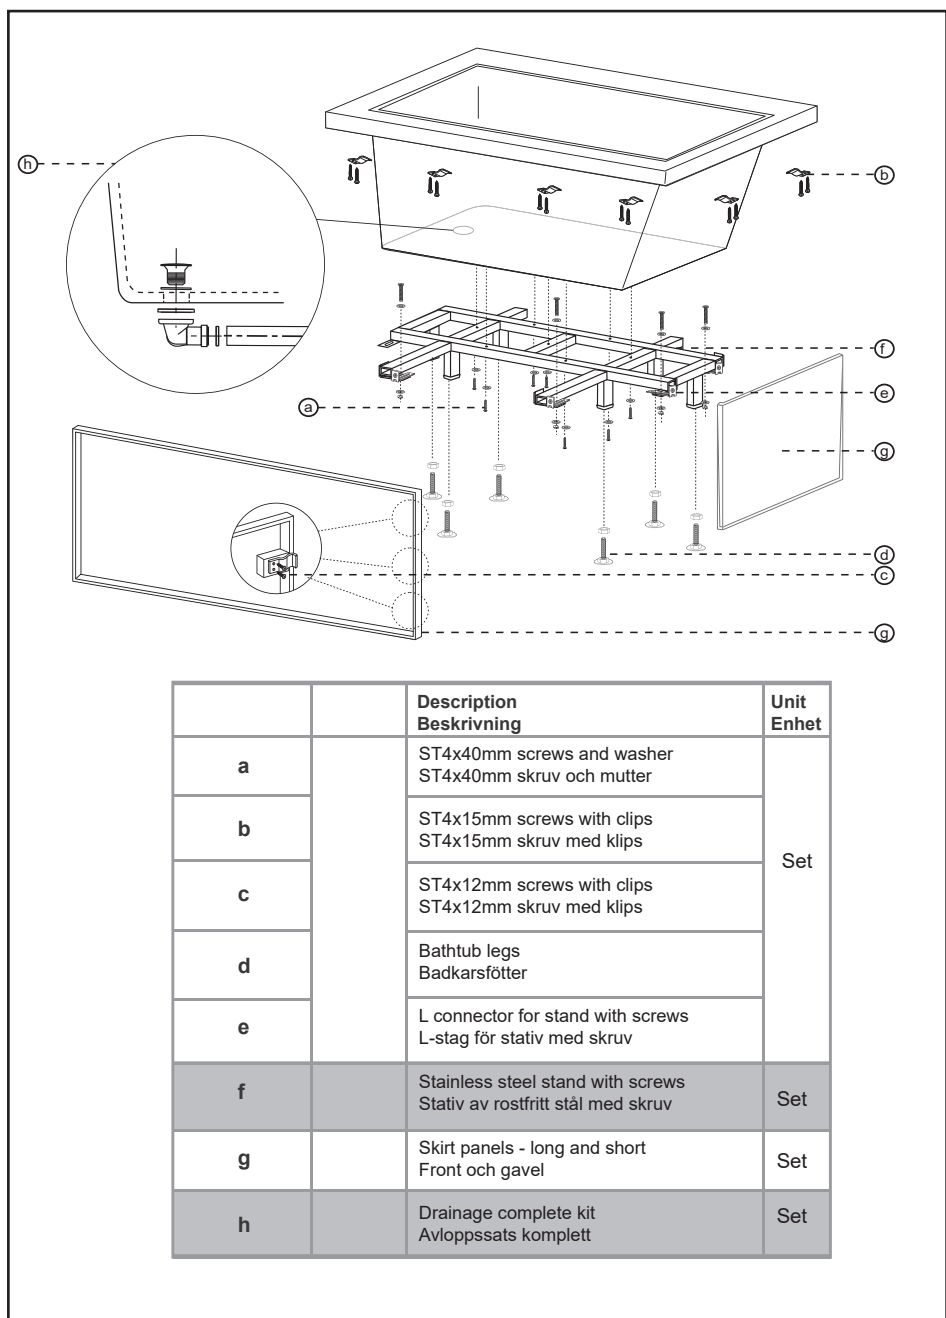

NORO®

SINGLE

Art.nr 0176

**Monteringsanvisning
Installasjon
Asennusohjeet
Installation
Instruction manual**

1

2

3

4