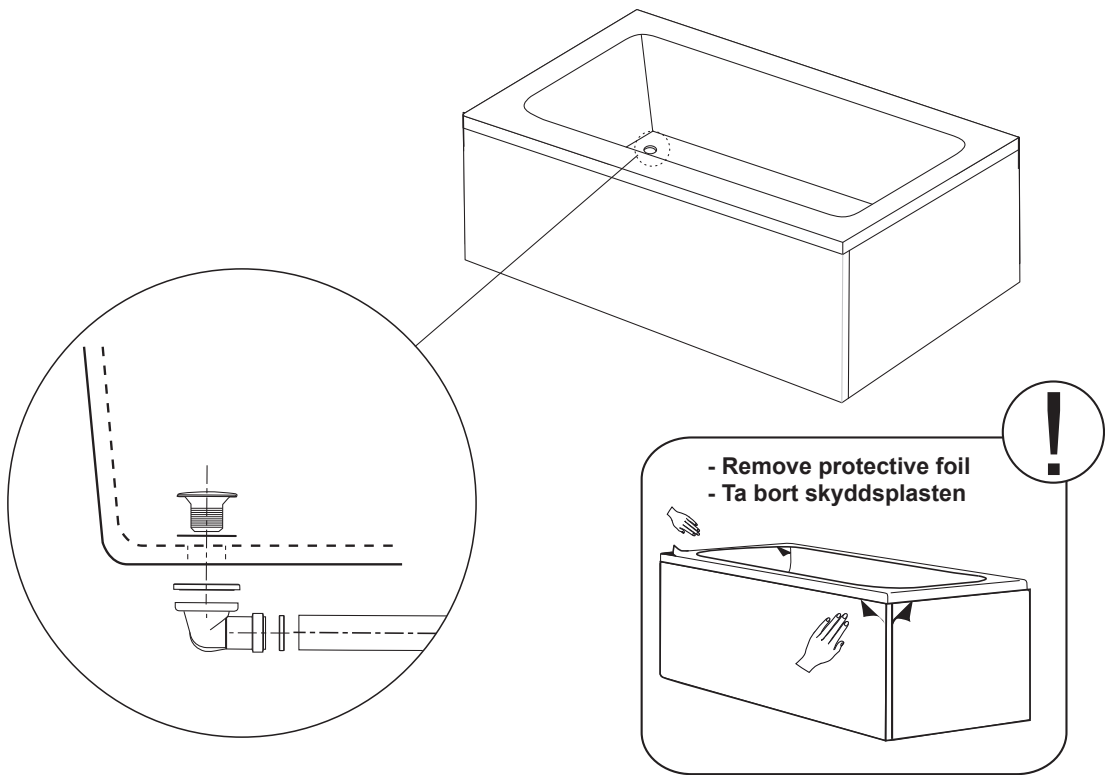

9

NORO®

NORO AB
Svarvaregatan 5, Box 525
SE-301 80 Halmstad

035-16 64 30
info@noro.se
www.noro.se

SE

020 743 57 40
info@norokylpyhuone.fi
www.norokylpyhuone.fi

FI

21 62 88 60
info@noro.se
www.norobaderom.no

NO

70 25 28 22
info@noro.dk
www.noro.dk

DK